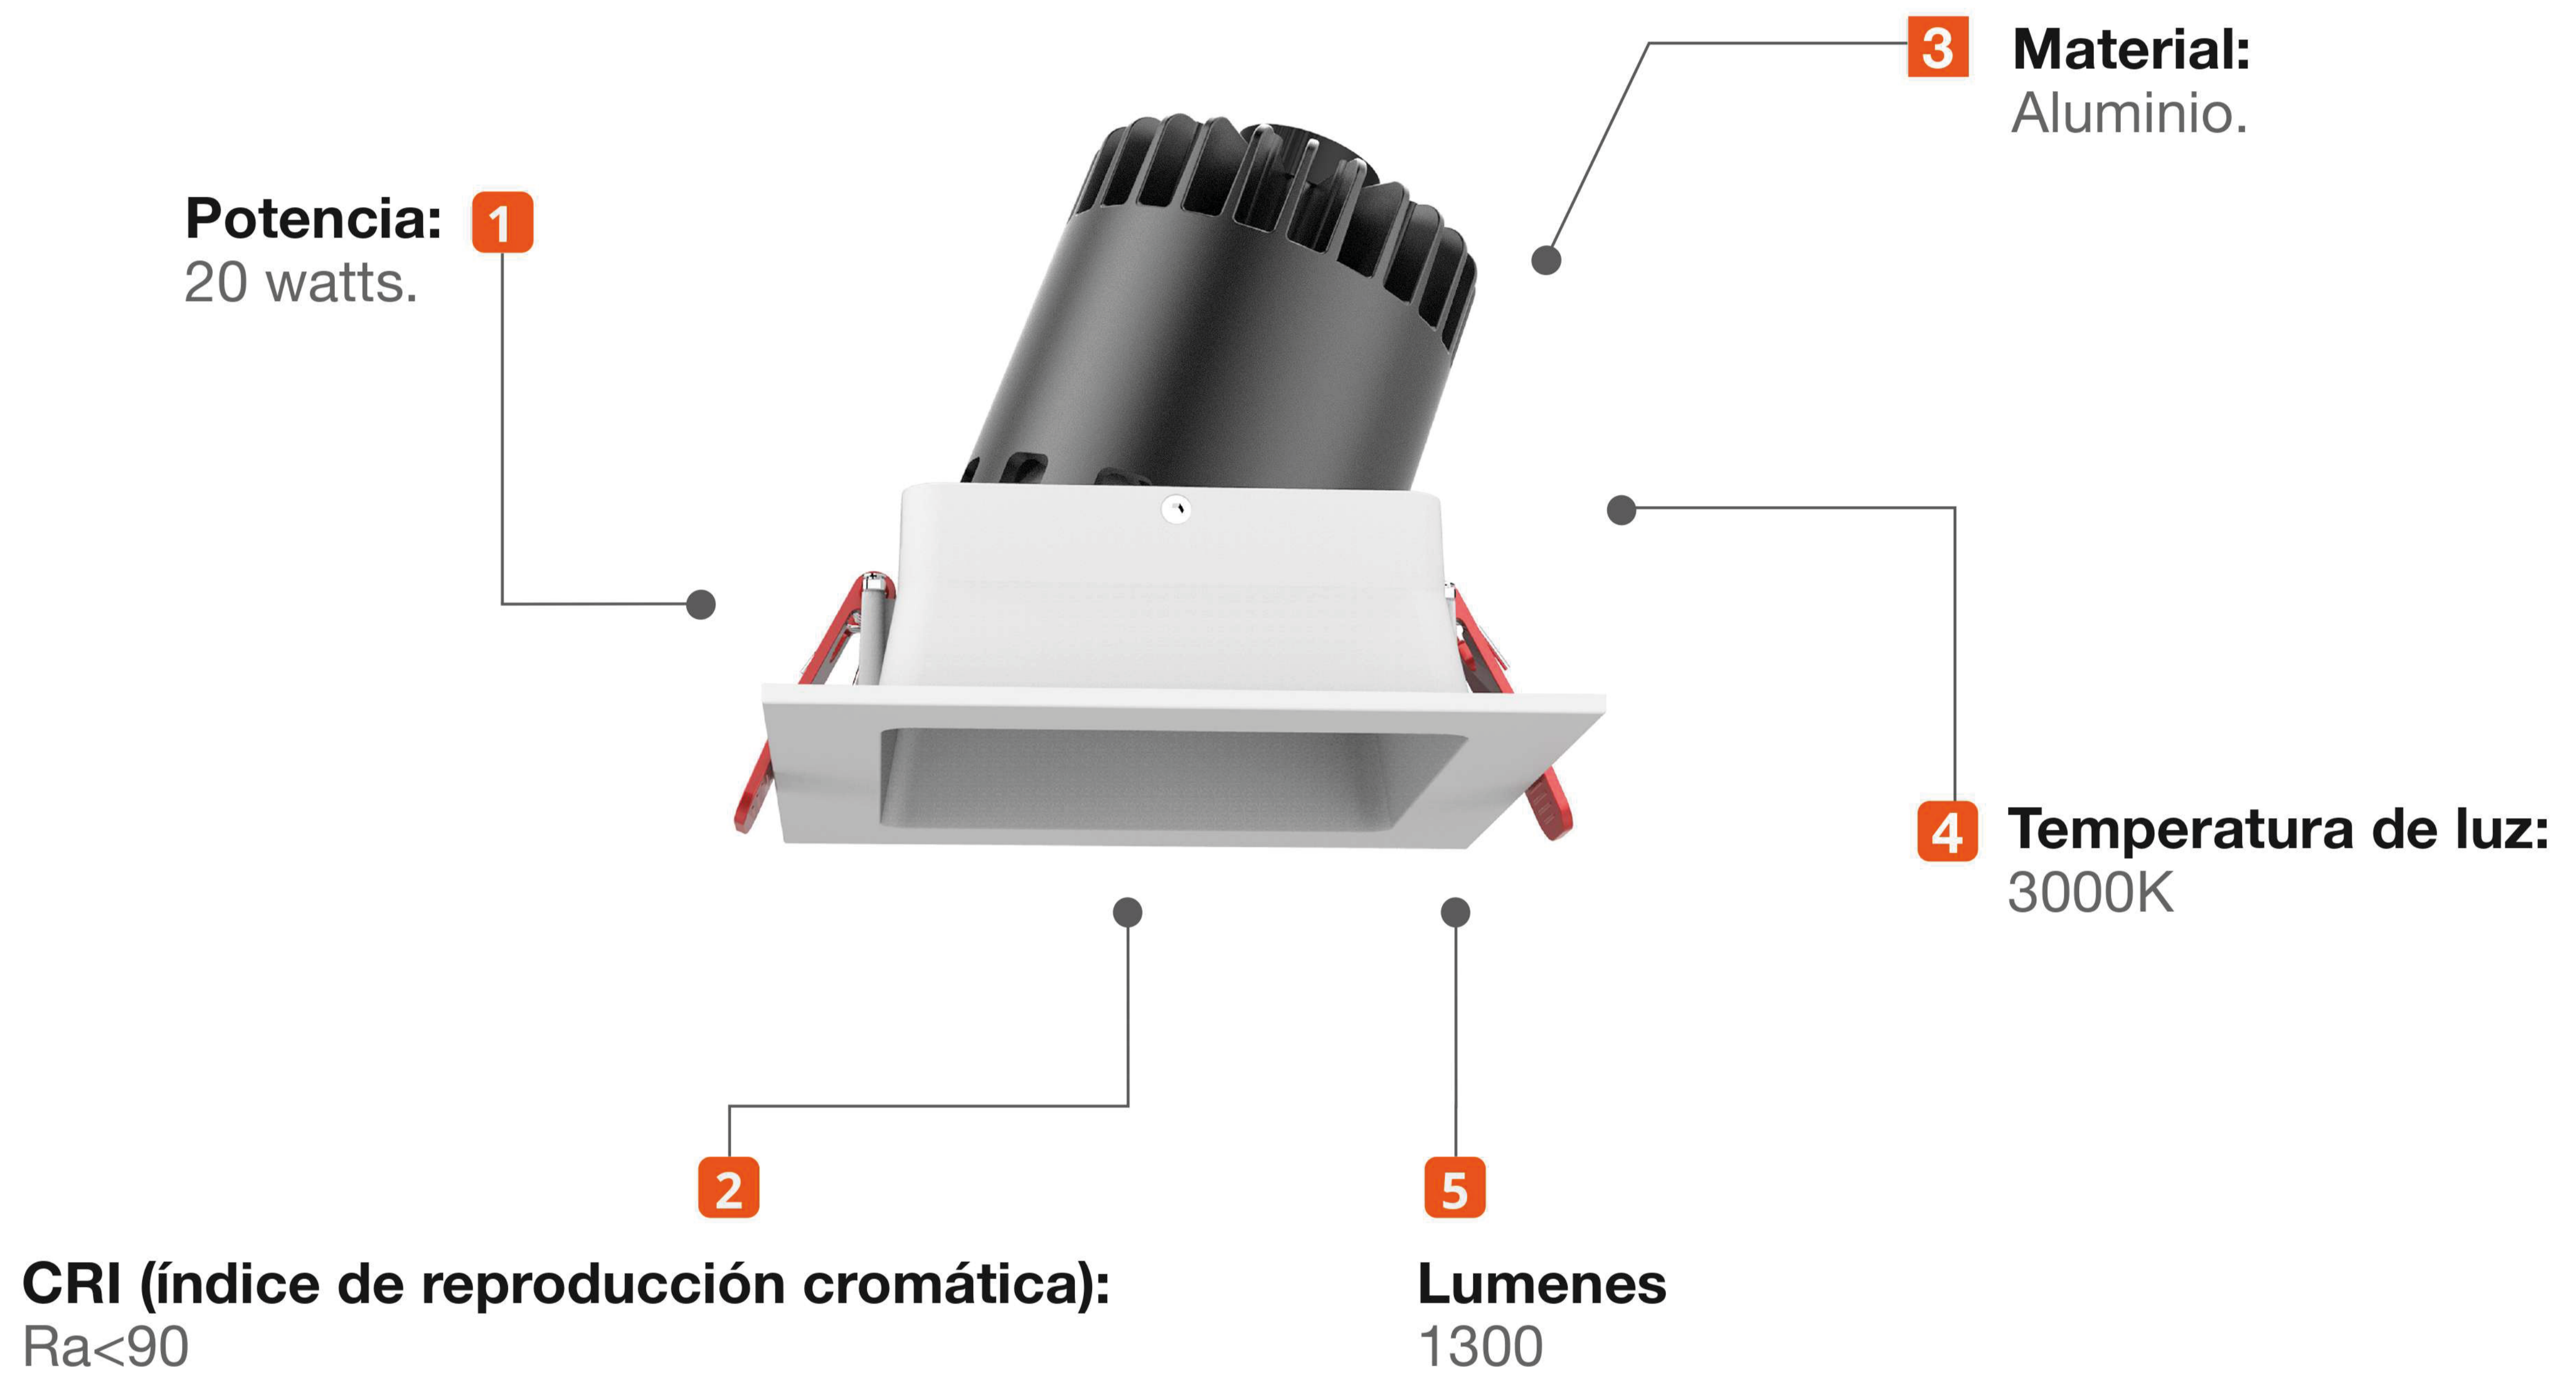

## Spots Empotrado LED

Modelo: **K010913**

Diseño Moderno  
Minimalista

Mejora la iluminación  
de interiores

Todo lo que necesitas  
está incluido

Fácil instalación

Garantía Limitada contra  
daños de fabricación

# Spots Empotrado LED

# KRAUSS

Medidas: Largo 130 mm x Ancho 130 mm x Altura 119 mm

<b>Código de Producto</b>	K010913
<b>Serie</b>	KÖHLN
<b>Descripción</b>	Spot Empotrado LED
<b>Potencia</b>	20w
<b>Tamaño</b>	130 x 130 x 119 mm
<b>Cut Out</b>	105*105mm
<b>Temperatura Luz</b>	3000K
<b>Tipo de instalación</b>	Empotrable
<b>CRI</b>	90
<b>Lumenes</b>	1300
<b>Angulo</b>	36°
<b>Voltaje</b>	220-240v