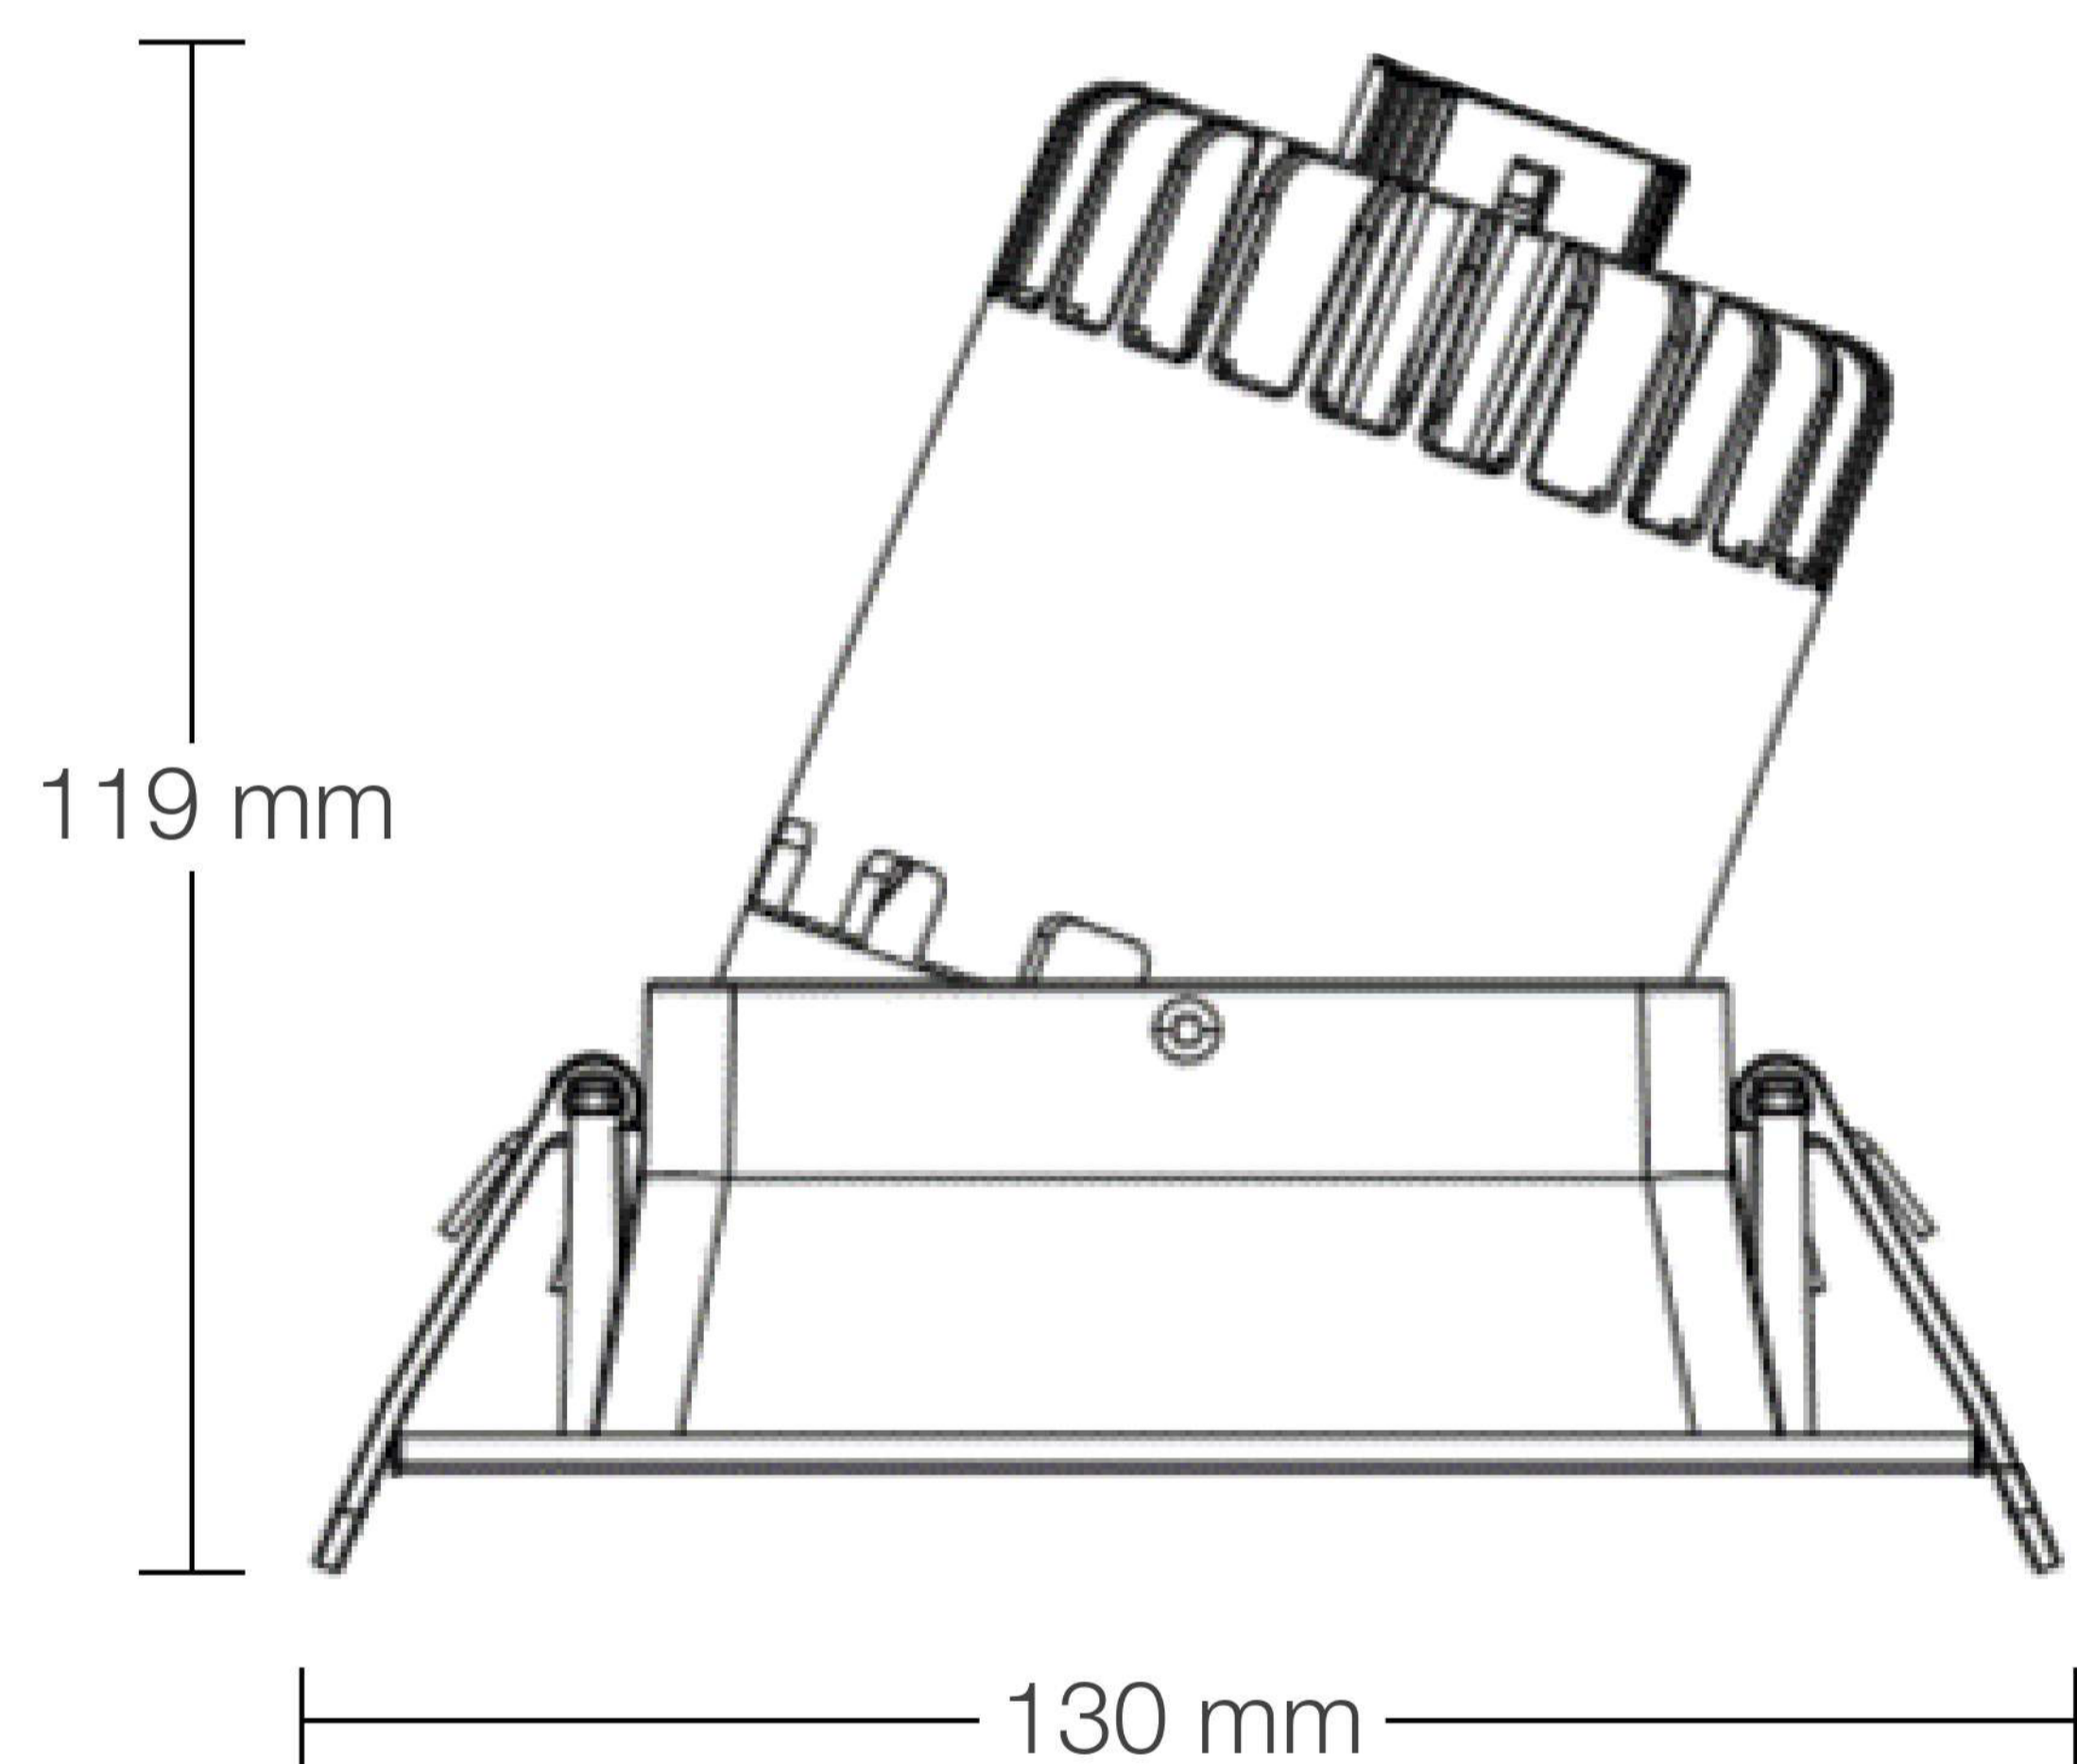

## Spots Empotrado LED

Modelo: **K010913**

Diseño Moderno  
Minimalista

Mejora la iluminación  
de interiores

Todo lo que necesitas  
está incluido

Fácil instalación

Garantía Limitada contra  
daños de fabricación

# Spots Empotrado LED

# KRAUSS

Medidas: Largo 130 mm x Ancho 130 mm x Altura 119 mm

<b>Código de Producto</b>	K010913
<b>Serie</b>	KÖHLN
<b>Descripción</b>	Spot Empotrado LED
<b>Potencia</b>	20w
<b>Tamaño</b>	130 x 130 x 119 mm
<b>Cut Out</b>	105*105mm
<b>Temperatura Luz</b>	3000K
<b>Tipo de instalación</b>	Empotrable
<b>CRI</b>	90
<b>Lumenes</b>	1300
<b>Angulo</b>	36°
<b>Voltaje</b>	220-240v