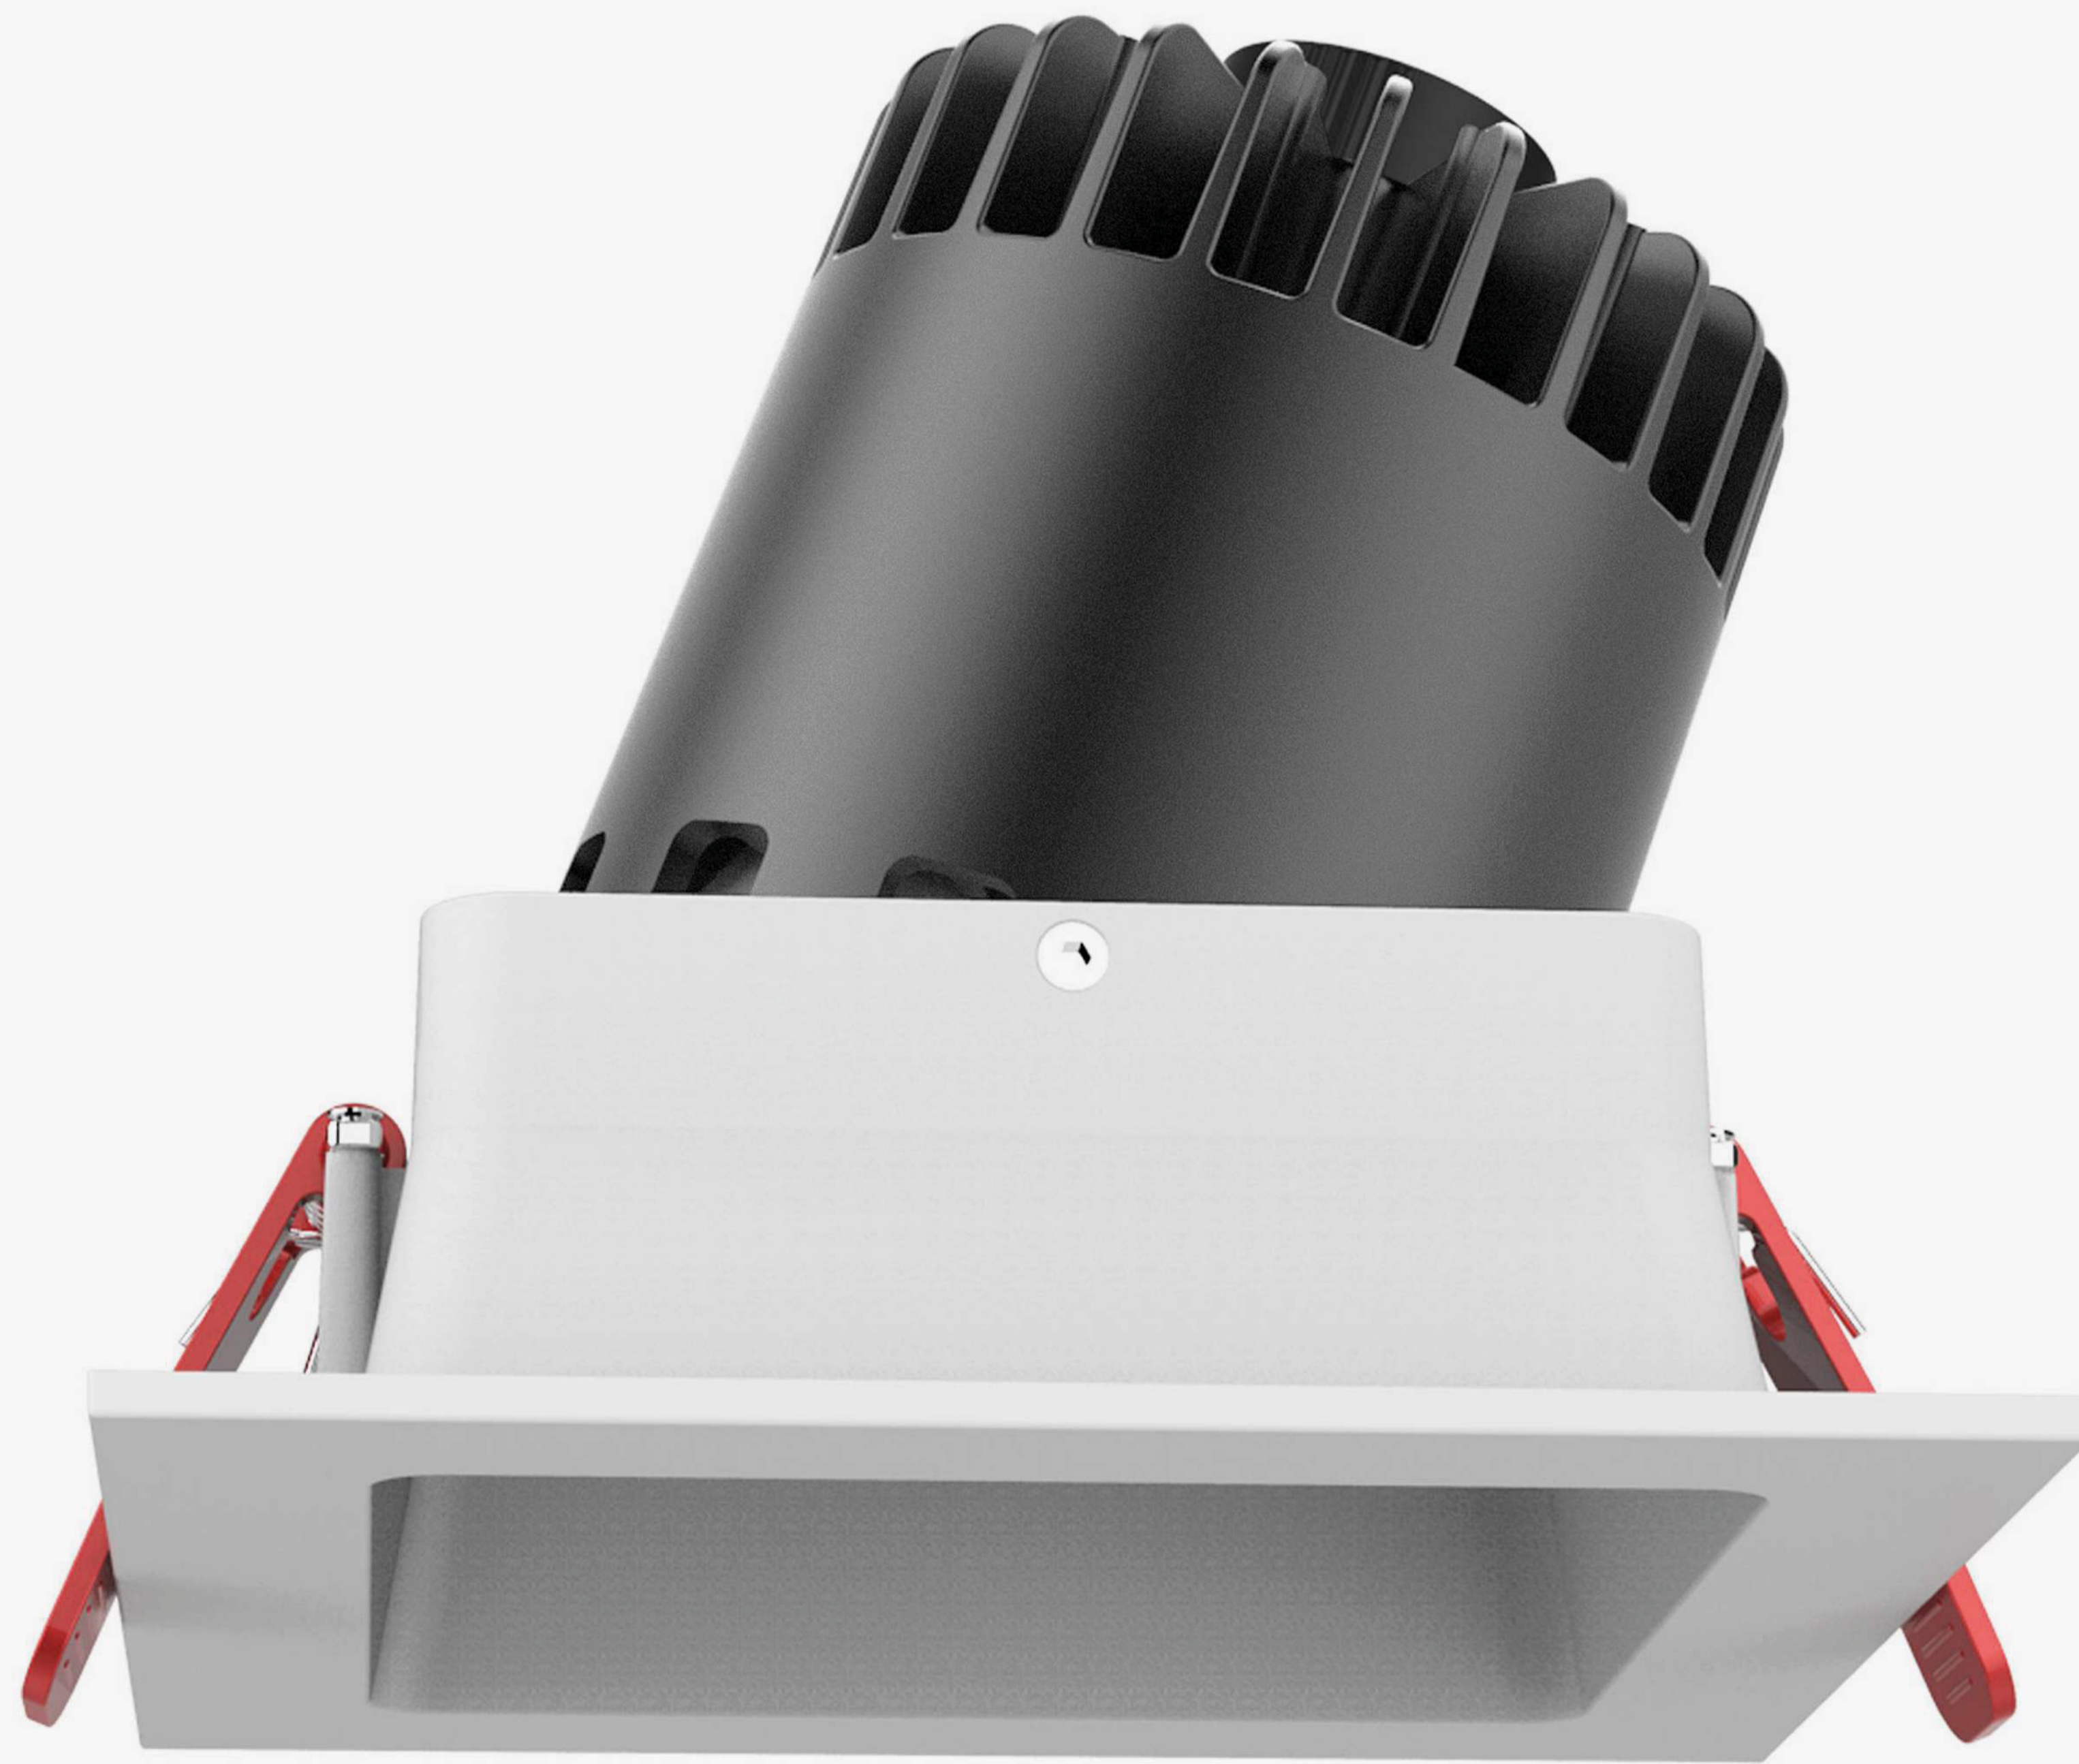

# KRAUSS

---

## Spots Empotrado LED

Modelo: **K010913**

Diseño Moderno  
Minimalista

Mejora la iluminación  
de interiores

Todo lo que necesitas  
está incluido

Fácil instalación

Garantía Limitada contra  
daños de fabricación

# Spots Empotrado LED

# KRAUSS

Medidas: Largo 130 mm x Ancho 130 mm x Altura 119 mm

<b>Código de Producto</b>	K010913
<b>Serie</b>	KÖHLN
<b>Descripción</b>	Spot Empotrado LED
<b>Potencia</b>	20w
<b>Tamaño</b>	130 x 130 x 119 mm
<b>Cut Out</b>	105*105mm
<b>Temperatura Luz</b>	3000K
<b>Tipo de instalación</b>	Empotrable
<b>CRI</b>	90
<b>Lumenes</b>	1300
<b>Angulo</b>	36°
<b>Voltaje</b>	220-240v